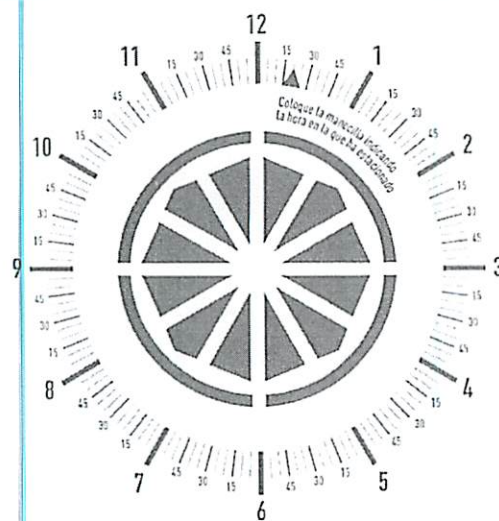

DISTINTIVO PARA USUARIOS DE ESTACIONAMIENTO "ZEL"

Zona de Estacionamiento Limitado (ZEL)

Coloque este reloj detrás del parabrisas, en la parte delantera izquierda del vehículo, de forma bien visible desde el exterior. Compruebe en la señalización vertical de la zona, el tiempo máximo permitido y los horarios.

Excmo. Ayuntamiento de San Cristóbal de La Laguna

Zona de Estacionamiento Limitado (ZEL)

Coloque este reloj detrás del parabrisas, en la parte delantera izquierda del vehículo, de forma bien visible desde el exterior. Compruebe en la señalización vertical de la zona, el tiempo máximo permitido y los horarios.