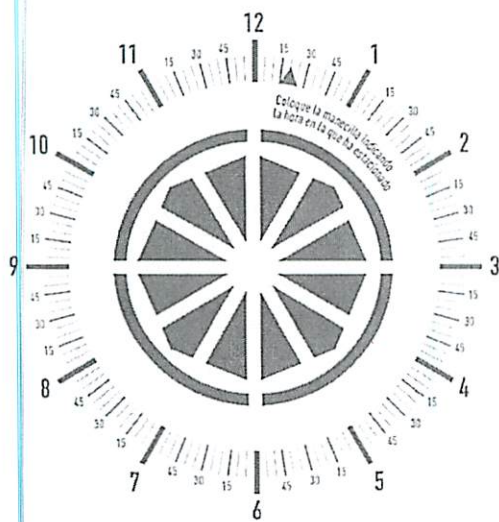

DISTINTIVO PARA USUARIOS DE ESTACIONAMIENTO "ZEL"

Zona de Estacionamiento Limitado (ZEL)

Coloque este reloj detrás del parabrisas, en la parte delantera izquierda del vehículo, de forma bien visible desde el exterior. Compruebe en la señalización vertical de la zona, el tiempo máximo permitido y los horarios.

Excmo. Ayuntamiento de San Cristóbal de La Laguna

Zona de Estacionamiento Limitado (ZEL)

Coloque este reloj detrás del parabrisas, en la parte delantera izquierda del vehículo, de forma bien visible desde el exterior. Compruebe en la señalización vertical de la zona, el tiempo máximo permitido y los horarios.